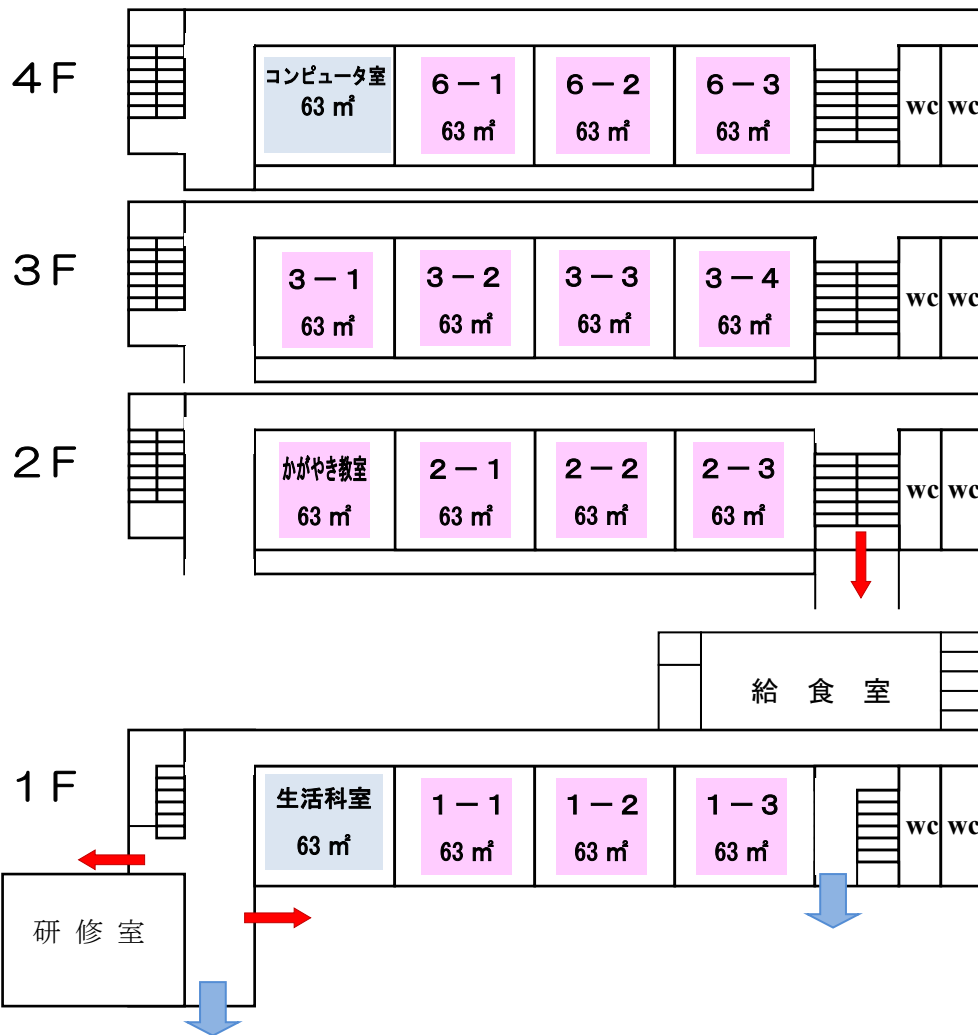

令和6年度 さいたま市立谷田小学校 1学期 教室配置計画

北校舎

南校舎